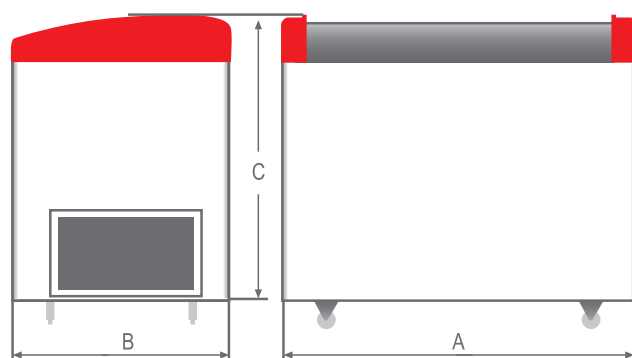

размеры			объем (л)	вес (кг)	кор- зины	замок
	A	B	C				
Морозильные лари с наклонным изогнутым стеклом шириной 600 мм							
FROSTOR gellar FG 250 E	810	600	860	240	45	2	+
FROSTOR gellar FG 350 E	1010	600	860	310	51	3	+
FROSTOR gellar FG 400 E	1210	600	860	380	56	4	+
FROSTOR gellar FG 500 E	1410	600	860	450	61	5	+
FROSTOR gellar FG 600 E	1610	600	860	520	66	6	+
FROSTOR gellar FG 700 E	1810	600	860	590	71	7	+
FROSTOR gellar FG 800 E	2010	600	860	660	76	8	+
Морозильные лари с наклонным изогнутым стеклом шириной 650 мм							
FROSTOR gellar FG 275 E	810	650	860	260	47	3	+
FROSTOR gellar FG 375 E	1010	650	860	335	52	4	+
FROSTOR gellar FG 475 E	1210	650	860	410	57	5	+
FROSTOR gellar FG 575 E	1410	650	860	490	62	6	+
FROSTOR gellar FG 675 E	1610	650	860	565	67	7	+
FROSTOR gellar FG 775 E	1810	650	860	640	72	8	+
FROSTOR gellar FG 875 E	2010	650	860	715	77	9	+

Климатический класс	S	ST
Хладагент	134a	134a
Т. Режим, °C	-18...-22	-18...-24
Теплоизоляция, мм	65	65
Вентилятор	нет	да
Доп. конденсатор	нет	да
LED подсветка	опция	опция
Термометр	опция	опция