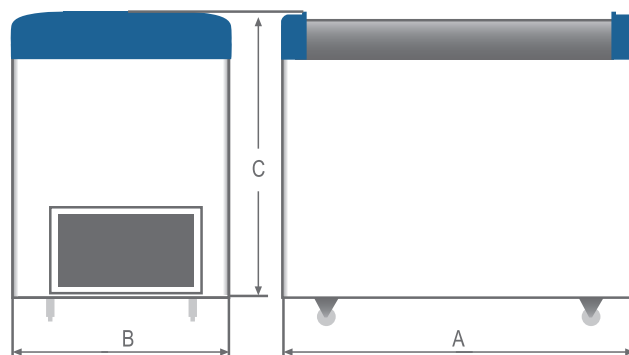

размеры			объем (л)	вес (кг)	корзины	замок
	A	B	C				
FROSTOR gellar FG 250 C	810	600	840	240	45	2	+
FROSTOR gellar FG 350 C	1010	600	840	310	51	3	+
FROSTOR gellar FG 400 C	1210	600	840	380	56	4	+
FROSTOR gellar FG 500 C	1410	600	840	450	61	5	+
FROSTOR gellar FG 600 C	1610	600	840	520	66	6	+
FROSTOR gellar FG 700 C	1810	600	840	590	71	7	+
FROSTOR gellar FG 800 C	2010	600	840	660	76	8	+

Климатический класс	S	ST
Хладагент	134a	134a
Т. Режим, °C	-18...-22	-18...-24
Теплоизоляция, мм	65	65
Вентилятор	нет	да
Доп. конденсатор	нет	да
LED подсветка	опция	опция
Термометр	опция	опция